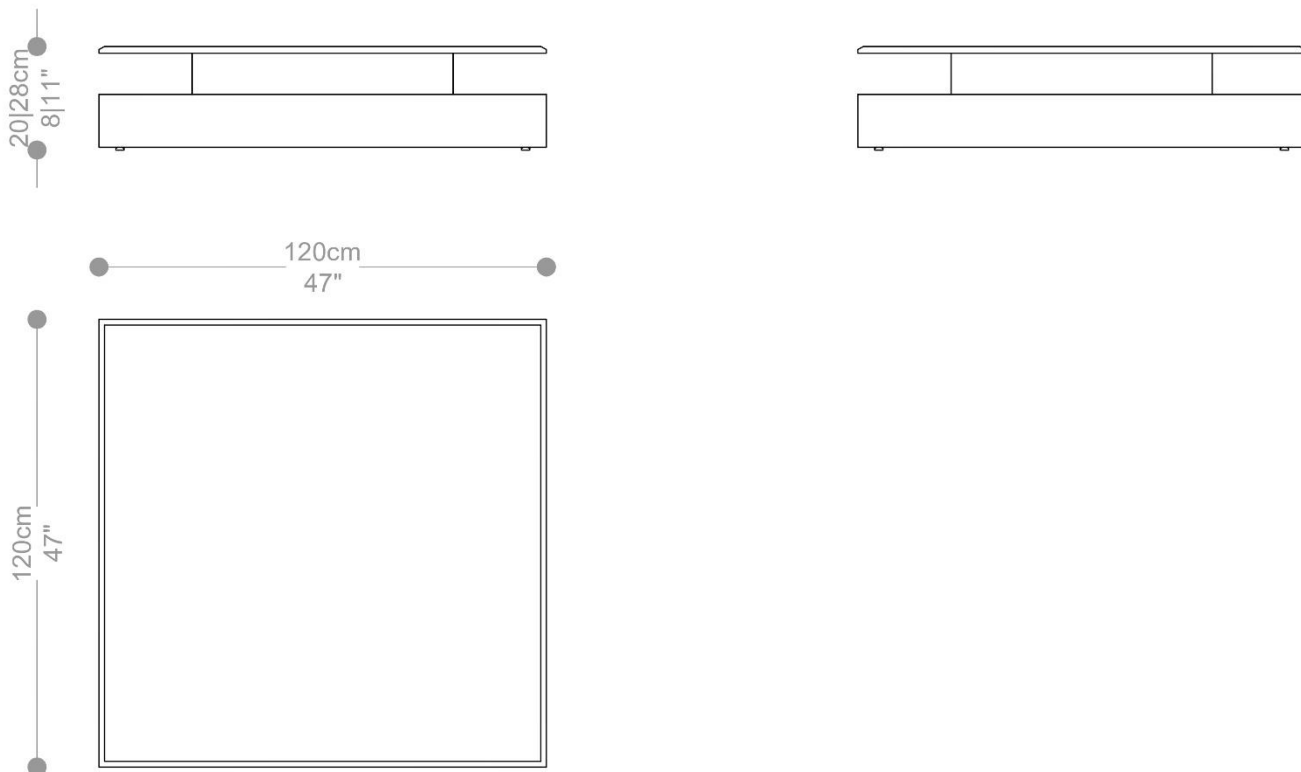

EMBALAGEM: O produto é embalado em papelão, com bordas e cantos protegidos com cantoneiras de polietileno e envolto em filme plástico.

MESA DE CENTRO
SUSPENSA

BRETON

MESA DE CENTRO SUSPENSA

GARANTIA: 1 ano

EMBALAGEM: O produto é embalado em papelão, com bordas e cantos protegidos com cantoneiras de polietileno e envolto em filme plástico.

MESA DE CENTRO
SUSPENSA

BRETON

Diferenciais:

- Mesa de centro com rodapé do mesmo tamanho do tampo
 - Estrutura central recuada
- Tampo em laca ou lâmina de madeira

MESA DE CENTRO
SUSPENSA

BRETON

 Mesa de centro com rodapé na mesma dimensão do tampo, estrutura central recuada para fixação do tampo em laca ou lâmina de madeira.

Medidas podem apresentar leves variações. Nos reservamos o direito de efetuar essas alterações em consulta prévia.

MESA DE CENTRO
SUSPENSA

BRETON