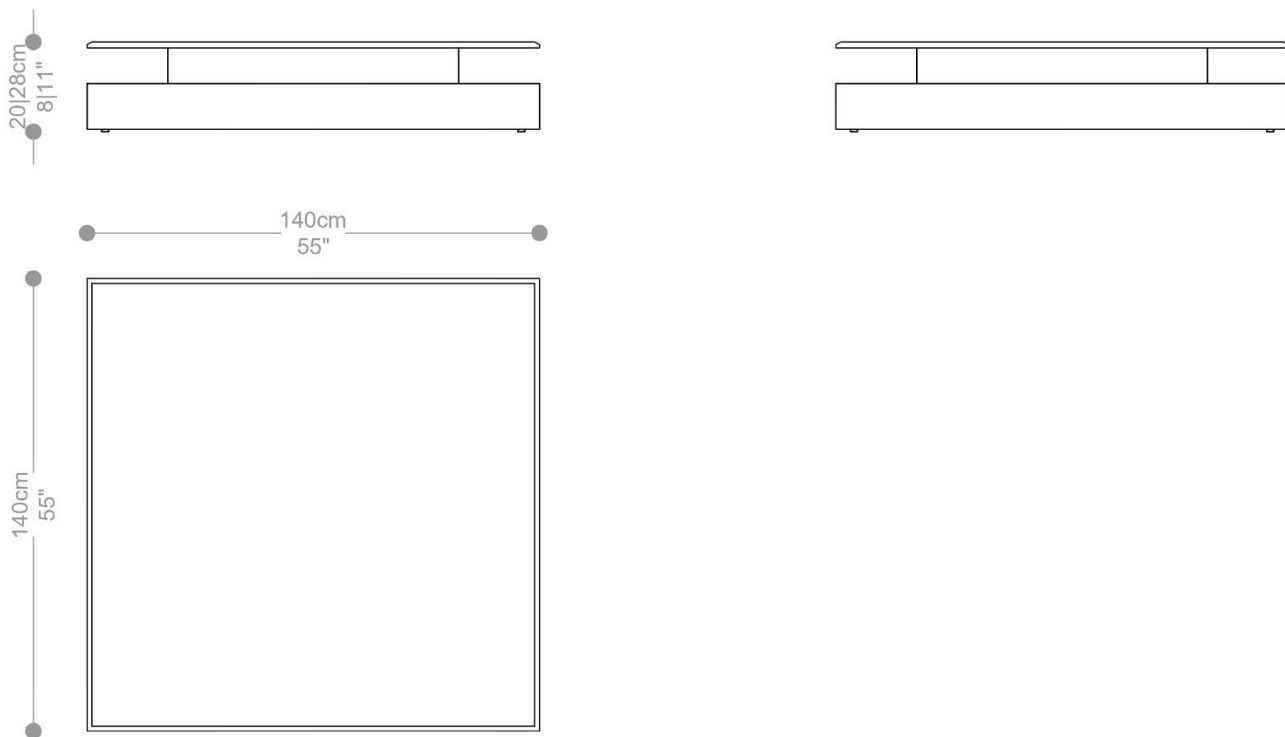

EMBALAGEM: O produto é embalado em papelão, com bordas e cantos protegidos com cantoneiras de polietileno e envolto em filme plástico.

MESA DE CENTRO
SUSPENSA

BRETON

MESA DE CENTRO SUSPENSA

GARANTIA: 1 ano

EMBALAGEM: O produto é embalado em papelão, com bordas e cantos protegidos com cantoneiras de polietileno e envolto em filme plástico.

MESA DE CENTRO
SUSPENSA

BRETON

Diferenciais:

- Mesa de centro com rodapé do mesmo tamanho do tampo
 - Estrutura central recuada
- Tampo em laca ou lâmina de madeira

MESA DE CENTRO
SUSPENSA

BRETON

 Mesa de centro com rodapé na mesma dimensão do tampo, estrutura central recuada para fixação do tampo em laca ou lâmina de madeira.

Medidas podem apresentar leves variações. Nos reservamos o direito de efetuar essas alterações em consulta prévia.