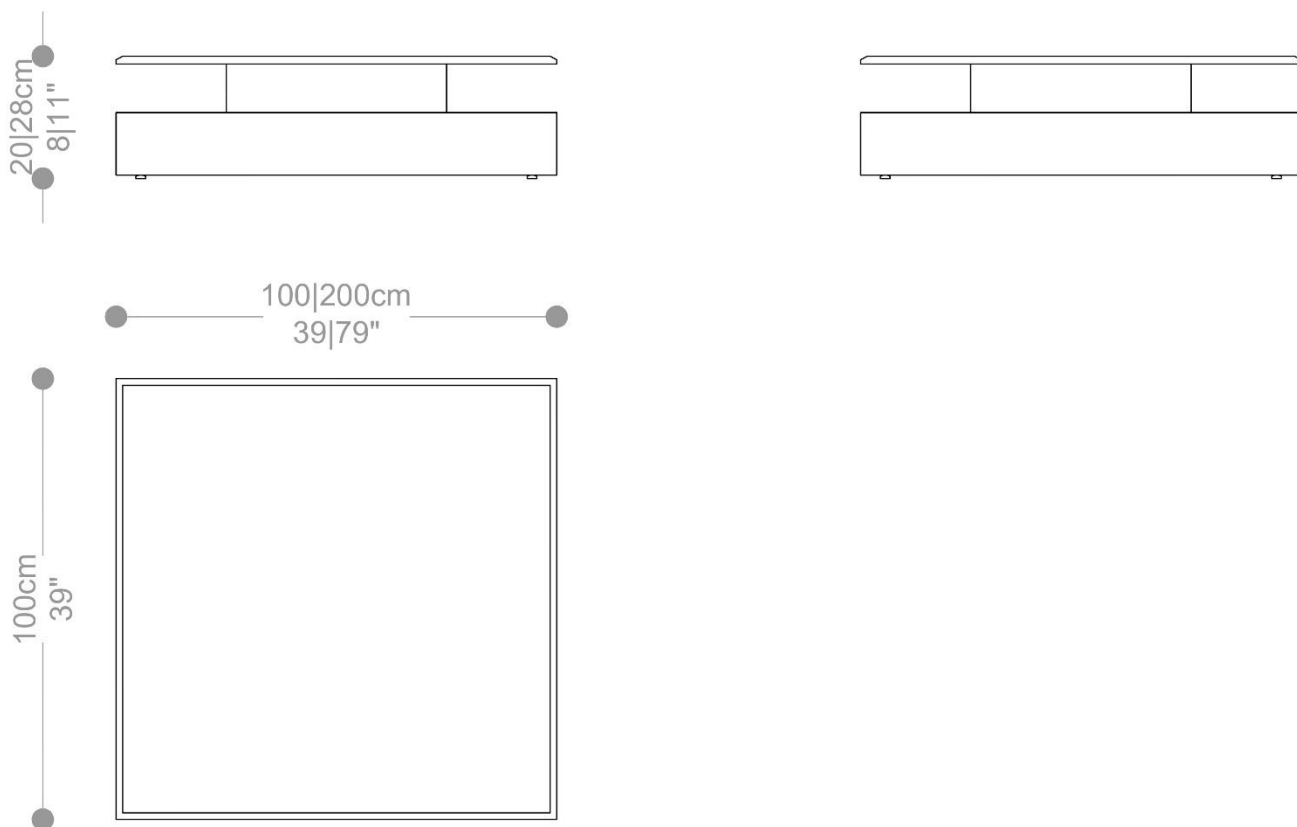

MESA DE CENTRO SUSPENSA

GARANTIA: 1 ano

EMBALAGEM: O produto é embalado em papelão, com bordas e cantos protegidos com cantoneiras de polietileno e envolto em filme plástico.

MESA DE CENTRO
SUSPENSA

BRETON