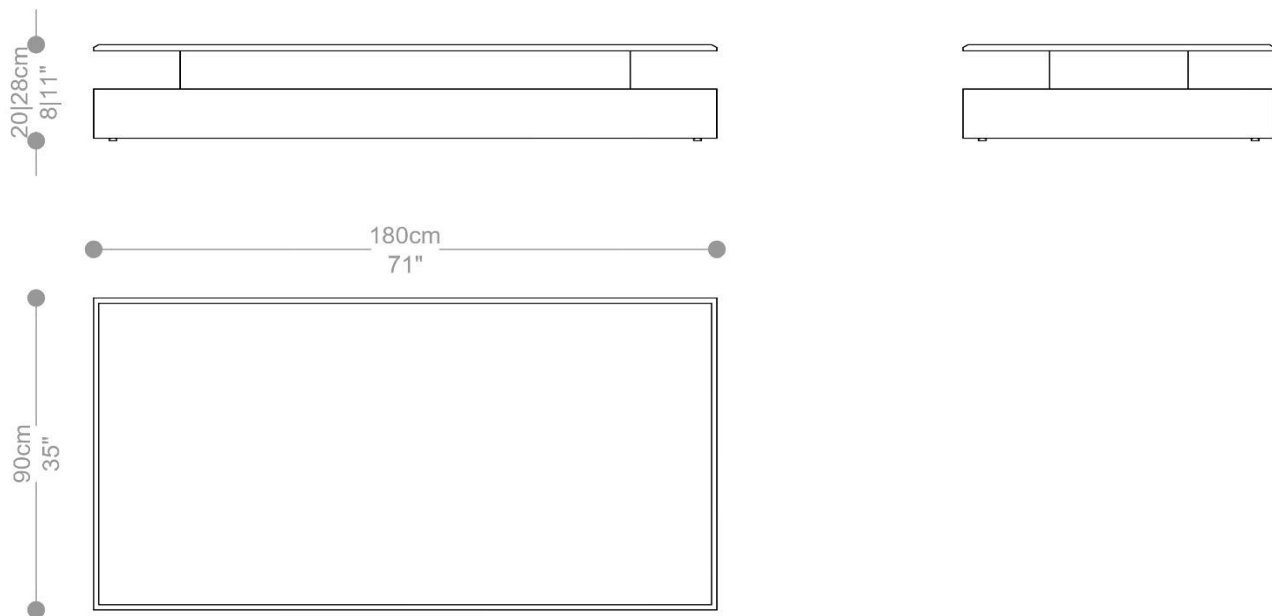

MESA DE CENTRO SUSPENSA

GARANTIA: 1 ano

EMBALAGEM: O produto é embalado em papelão, com bordas e cantos protegidos com cantoneiras de polietileno e envolto em filme plástico.

MESA DE CENTRO
SUSPENSA

BRETON